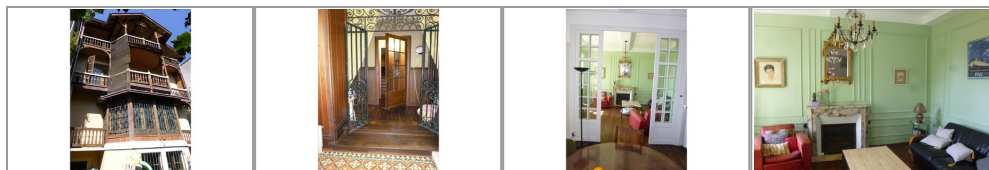

Vente maison - maison bourgeoise pau

655 000 € *
VERDUN

sarl jpc immobilier
9 avenue du Loup
64000 PAU
jpcimmobilier@orange.fr
Tel. : 05 59 02 37 38

<http://www.jpcimmobilier.com/>

- » Référence : -968
- » Nombre de pièces : 10
- » Quartier : VERDUN
- » Nombre de SDB : 1
- » Nombre de salle d'eau : 1
- » Surface : 300 m²
- » Chauffage : Individuel gaz
- » Taxes foncières : 3000 €

Au coeur de ville, magnifique relais de chasse fin XIXème d'environ 300m²sur 1000m² de terrain plein sud. Batisse exceptionnelle ayant conservé tout son charme d'antan: ferronnerie, vitraux, boiserie, cheminée, parquet... Vue imprenable depuis sa terrasse sur les pyrénées et le chateau. Sa conception d'origine peut séduire les amateurs d'authenticité tout en permettant de nombreuses possibilités d'aménagement.